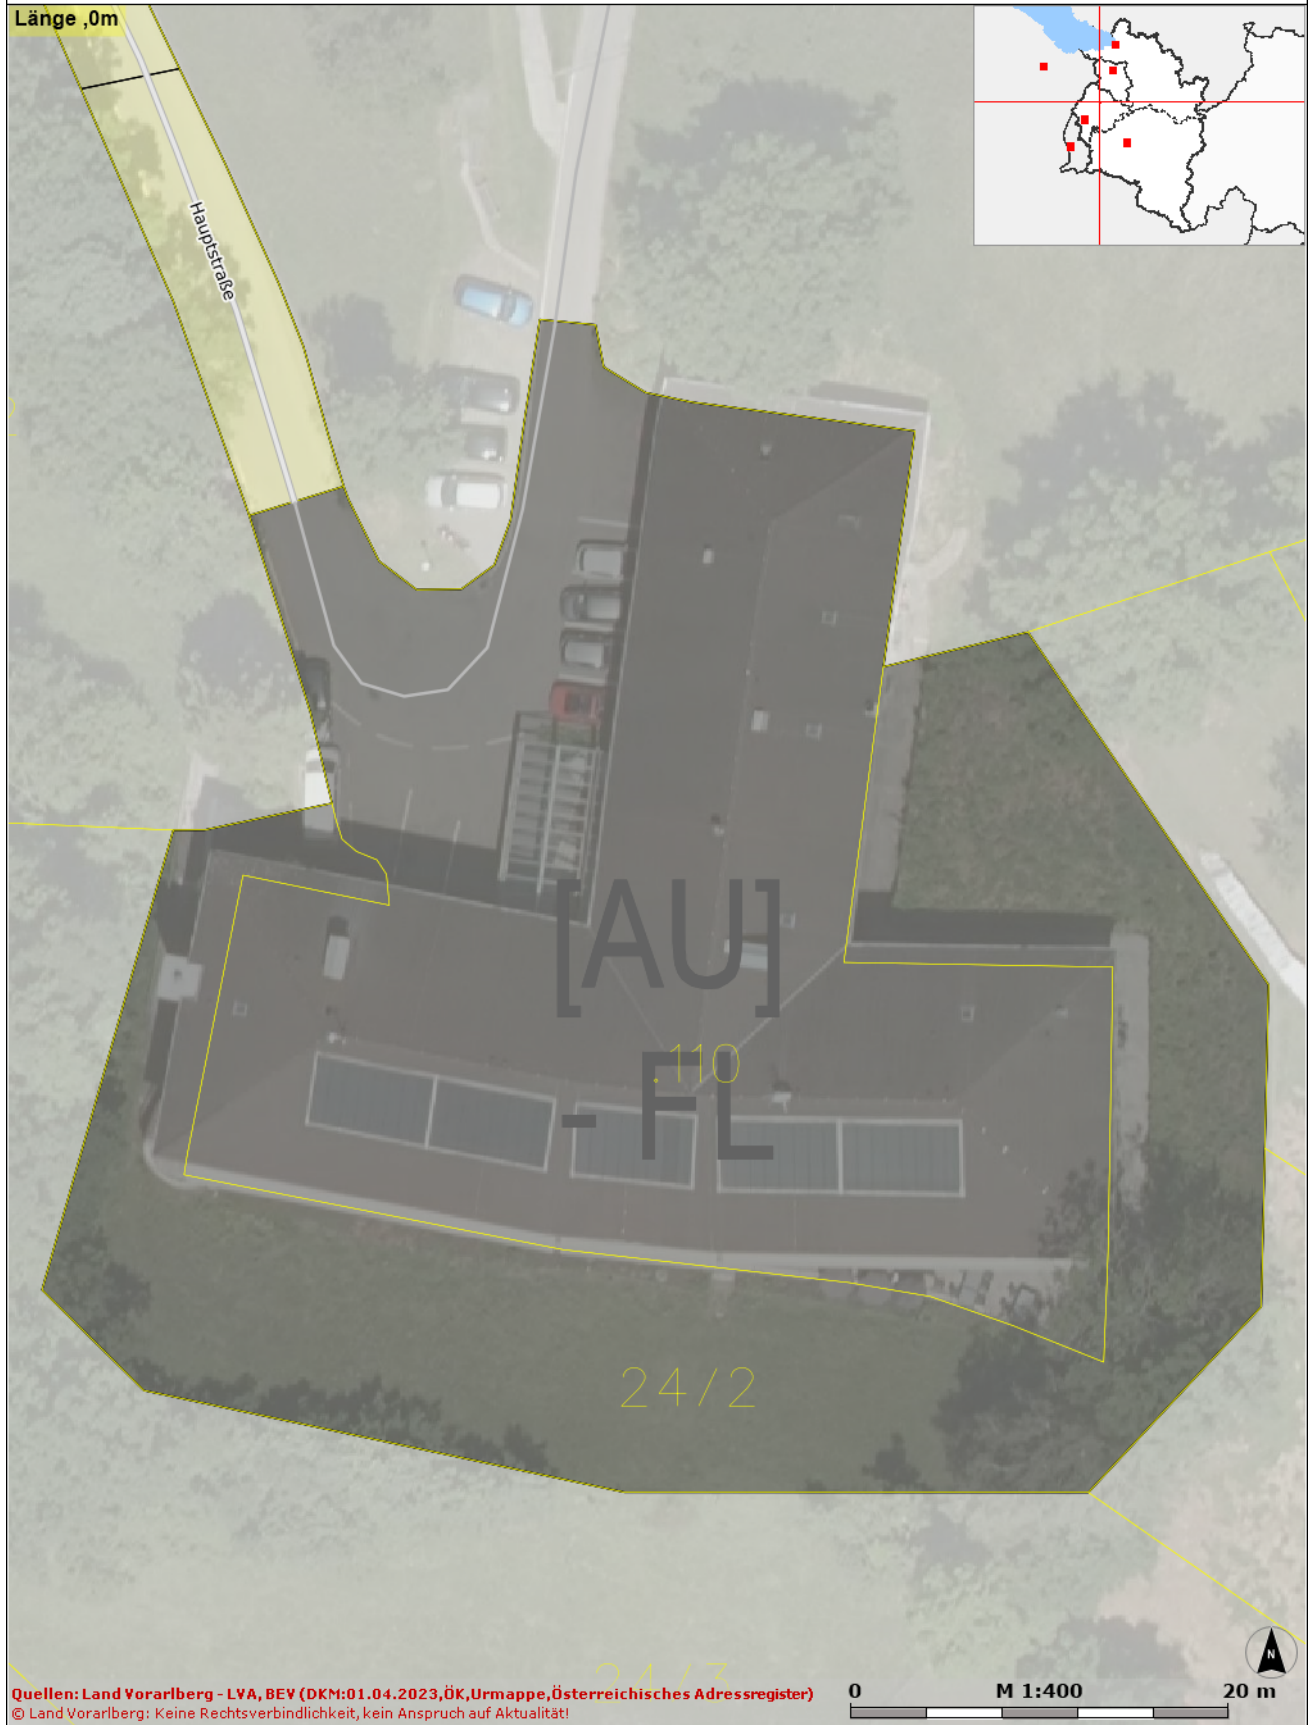

rechts: -49520; hoch: 240711

rechts: -49451; hoch: 240711

Länge ,0m

Quellen: Land Vorarlberg - LVA, BEV (DKM:01.04.2023,ÖK,Urmappe,Österreichisches Adressregister)  
© Land Vorarlberg: Keine Rechtsverbindlichkeit, kein Anspruch auf Aktualität!

0 M 1:400 20 m

rechts: -49520; hoch: 240620

rechts: -49451; hoch: 240620

Karte erstellt am: 29.08.2023

Zweck:

Abteilung:

Bearbeitung: